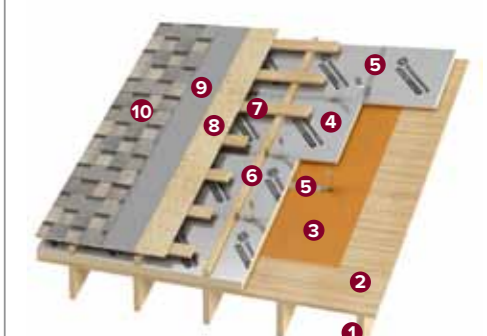

ТН-ШИНГЛАС Мансарда PIR

Рекомендуется для применения при устройстве кровли зданий высотой не более двух этажей, относящихся к частному домостроению.