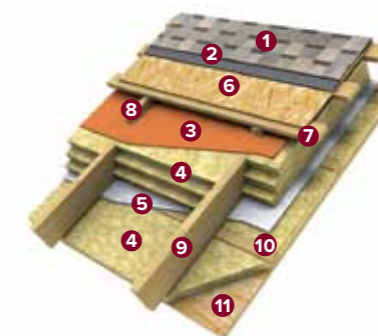

ТН-ШИНГЛАС Классик

Предназначена для устройства крыш на жилых и административных зданиях с холодным чердаком.

КОМПОНЕНТЫ СИСТЕМЫ

1. Многослойная черепица ТЕХНОНИКОЛЬ SHINGLAS
2. Подкладочный ковер ANDEREP
3. Деревянный настил (ОСП-3, ФСФ)
4. Разреженная обрешетка
5. Стропильная нога

ТН-ШИНГЛАС Мансарда

Предназначена для устройства мансардного этажа в коттеджном и малоэтажном строительстве.

КОМПОНЕНТЫ СИСТЕМЫ

1. Многослойная черепица ТЕХНОНИКОЛЬ SHINGLAS
2. Подкладочный ковер ANDEREP
3. Мембрана супердиффузионная ТЕХНОНИКОЛЬ
4. Каменная вата ТЕХНОЛАЙТ
5. Пароизоляционная пленка ТЕХНОНИКОЛЬ
6. Деревянный настил (ОСП-3, ФСФ)
7. Разреженная обрешетка
8. Контрбрус для создания вентканалов
9. Стропильная нога
10. Шаговая обрешетка под утеплитель
11. Подшивка мансарды